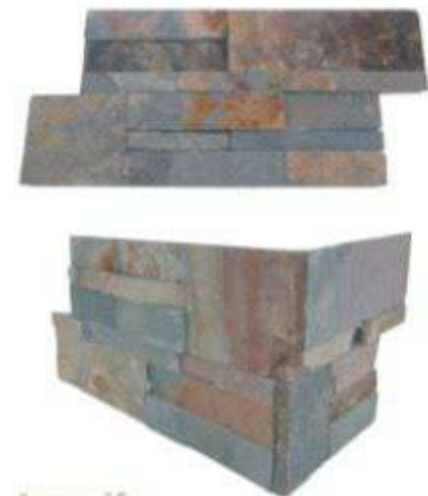

Galicia A

TACO: 18 x 35 cm. x 2 - 3 cm.

ESQUINA: 18 x 20 / 40 cm. x 2 - 3 cm.

Tanger

TACO: 18 x 35 cm. x 2 - 3 cm.

ESQUINA: 18 x 20 / 40 cm. x 2 - 3 cm.

Iguazú

TACO: 18 x 35 cm. x 2 - 3 cm.

ESQUINA: 18 x 20 / 40 cm. x 2 - 3 cm.

MOLMOSTONE
piedra natural

LAJAS

Alaska

LAJAS: 18 x 35 cm. x 1,5 - 2 cm.
ESQUINA: 18 x 20 / 40 cm. x 1,5 - 2 cm.

Cancún

LAJAS: 18 x 35 cm. x 1,5 - 2 cm.
ESQUINA: 18 x 20 / 40 cm. x 1,5 - 2 cm.

Arrecife

LAJAS: 18 x 35 cm. x 1,5 - 2 cm.
ESQUINA: 18 x 20 / 40 cm. x 1,5 - 2 cm.

LAJAS

Cataratas C

LAJAS: 18 x 35 cm. x 1,5 - 2 cm.

ESQUINA: 18 x 20 / 40 cm. x 1,5 - 2 cm.

Caracas

LAJAS: 18 x 35 cm. x 1,5 - 2 cm.